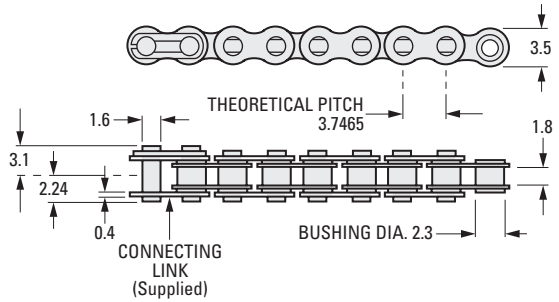

# MINIATURE ROLLER CHAIN • 3.75 mm PITCH

**SDP/SI**

SINGLE STRAND  
RIVETED

PHONE: 516.328.3300 • FAX: 516.326.8827 • WWW.SDP-SI.COM

► **MATERIAL:**  
Stainless Steel Type 18-8

► **FINISH:**  
Clear Passivated

► **AVERAGE TENSILE LOAD:**  
778 N

► **SPECIFICATION:**  
Sizes not listed are available on request.  
All lengths include and are supplied with  
connecting link A 6Y 7M37CHA.

► **WEIGHT:**  
50 grams per meter

<b>CONNECTING LINK (SNAP TYPE)</b>	
<b>Catalog Number</b>	A 6Y 7M37CHA

<b>BUSHING LINK</b>	
<b>Catalog Number</b>	A 6Y 7M37BL

## METRIC COMPONENT

Catalog Number	No. of Links	Length mm
A 6Y 7MM040	40	150
A 6Y 7MM050	50	187
A 6Y 7MM060	60	225
A 6Y 7MM070	70	262
A 6Y 7MM080	80	300
A 6Y 7MM090	90	337
A 6Y 7MM100	100	375
A 6Y 7MM110	110	412
A 6Y 7MM120	120	450
A 6Y 7MM130	130	487
A 6Y 7MM140	140	525
A 6Y 7MM150	150	562
A 6Y 7MM160	160	599
A 6Y 7MM170	170	637
A 6Y 7MM180	180	674
A 6Y 7MM190	190	712
A 6Y 7MM200	200	749
A 6Y 7MM210	210	787
A 6Y 7MM220	220	824
A 6Y 7MM230	230	862
A 6Y 7MM240	240	899