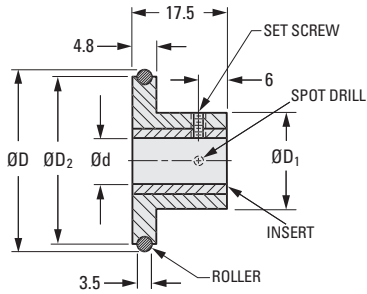

4.8 mm FACE

PHONE: 516.328.3300 • FAX: 516.326.8827 • WWW.SDP-SI.COM

> MATERIAL:

Body – Acetal

Insert – Brass

Roller – Buna “N”, 70 Durometer

METRIC COMPONENT

Catalog Number	D Dia.	d Bore +0.025 0	D ₁ Hub Dia.	D ₂ Dia.	Set Screw
A 6Z10M131304	15.9	4	16	12.7	M3
A 6Z10M131904	22.3	4	16	19.1	M3
A 6Z10M132504	28.6	4	16	25.4	M3
A 6Z10M133804	41.3	4	19	38.1	M3
A 6Z10M135104	54	4	25	50.8	M3
A 6Z10M131306	15.9	6	16	12.7	M3
A 6Z10M131906	22.3	6	16	19.1	M3
A 6Z10M132506	28.6	6	16	25.4	M3
A 6Z10M133806	41.3	6	19	38.1	M3
A 6Z10M135106	54	6	25	50.8	M3
A 6Z10M131908	22.3	8	16	19.1	M4
A 6Z10M132508	28.6	8	25	25.4	M4
A 6Z10M135108	54	8	25	50.8	M4